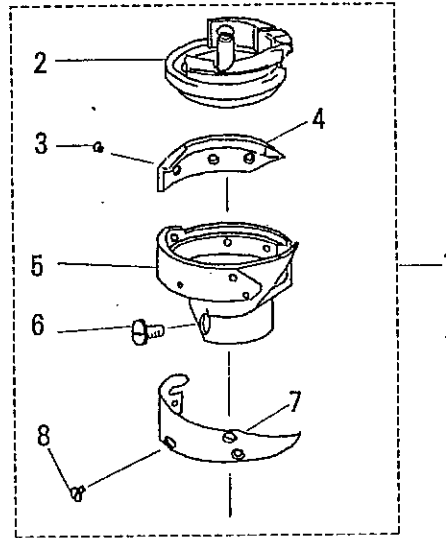

Sewing Hook & Bobbin Case

JUKI

釜・ボビンケース

PARTS LIST

B1830241HB0

REF. NO	PART NO.	DESCRIPTION	ヒソメイ	AMT.
1.	B1830-241-HAO	HOOK ASM.	カマ クミ	1
2.	B1830-241-HOA	BOBBIN CASE HOLDER	ウチカマ	(1)
3.	B1830-241-HOD	SCREW	ソウロ オサエ トメネジ	(3)
4.	B1830-241-HOC	SECTION	ソウロ オサエ	(1)
5.	B1830-241-HOO	HOOK	ソトカマ	(1)
6.	B1830-241-HOF	SCREW	カマ トメネジ	(2)
7.	B1830-241-HOB	THREAD GUARD	ハネ	(1)
8.	B1830-241-HOE	SCREW	ハネ トメネジ	(2)
9.	B1837-241-HOO	BOBBIN CASE ASM.	ボビソケース クミ	1
10.	B1837-241-HOO	BOBBIN CASE ASM.	ボビソケース	(1)
11.	B1837-241-HOBA	TENSION SPRING	ソタイトチョウシ ハネ	(1)
12.	B1837-241-HOE	SCREW	ソタイトチョウシ ネジ	(1)
13.	B1837-241-HOD	SCREW	ソタイトチョウシ ハネ トメネジ	(1)
14.	B1837-241-HOC	BREAK SPRING	クワテン ボウシ ハネ	(1)

JUKI 株式会社

〒182 東京都調布市国領町8-2-1
TEL. 03-480-1111(代表)
工業製品販売部
TEL. 03-480-1113(ダイヤルイン)

B1830-241-SA0

DNU-241HS

Ref.	PART NO.	DESCRIPTION	(QTY)
1.	B1830-241-S0A	INNER HOOK	1
2.	B1830-241-S0F	HOOK GIB SCREW	3
3.	B1830-241-S0L	OUTER HOOK SET SCREW	1
4.	B1830-241-S0E	OUTER HOOK SCREW	1
5.	B1830-241-S0C	SPRING	1
6.	B1830-241-S0G	SCREW FOR SPRING	3