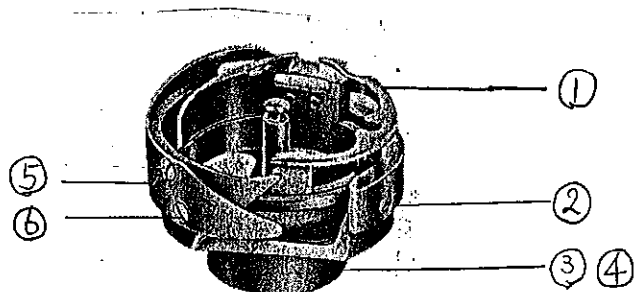

B1830-241-SA0

DNU-241HS

Ref.	PART NO.	DESCRIPTION	(QTY)
1.	B1830-241-S0A	INNER HOOK	1
2.	B1830-241-S0F	HOOK GIB SCREW	3
3.	B1830-241-S0L	OUTER HOOK SET SCREW	1
4.	B1830-241-S0E	OUTER HOOK SCREW	1
5.	B1830-241-S0C	SPRING	1
6.	B1830-241-S0G	SCREW FOR SPRING	3