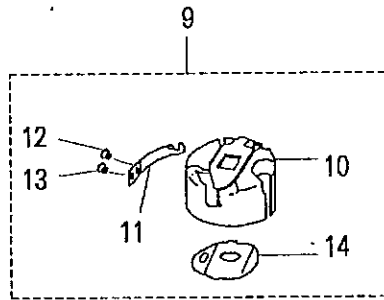

Sewing Hook & Bobbin Case

JUKI

釜・ボビンケース

PARTS LIST

B1830241HB0

REF. NO	PART NO.	DESCRIPTION	ヒソメイ	AMT.
1.	B1830-241-HAO	HOOK ASM.	カマ クミ	1
2.	B1830-241-HOA	BOBBIN CASE HOLDER	ウチカマ	(1)
3.	B1830-241-HOD	SCREW	ソウロ オサエ トメネジ	(3)
4.	B1830-241-HOC	SECTION	ソウロ オサエ	(1)
5.	B1830-241-HOO	HOOK	ソトカマ	(1)
6.	B1830-241-HOF	SCREW	カマ トメネジ	(2)
7.	B1830-241-HOB	THREAD GUARD	ハネ	(1)
8.	B1830-241-HOE	SCREW	ハネ トメネジ	(2)
9.	B1837-241-HOO	BOBBIN CASE ASM.	ボビソケース クミ	1
10.	B1837-241-HOO	BOBBIN CASE ASM.	ボビソケース	(1)
11.	B1837-241-HOBA	TENSION SPRING	ソタイトチョウシ ハネ	(1)
12.	B1837-241-HOE	SCREW	ソタイトチョウシ ネジ	(1)
13.	B1837-241-HOD	SCREW	ソタイトチョウシ ハネ トメネジ	(1)
14.	B1837-241-HOC	BREAK SPRING	クワテン ボウシ ハネ	(1)

JUKI 株式会社

〒182 東京都調布市国領町8-2-1
TEL. 03-480-1111(代表)
工業製品販売部
TEL. 03-480-1113(ダイヤルイン)

B1830-241-SA0

DNU-241HS

Ref.	PART NO.	DESCRIPTION	(QTY)
1.	B1830-241-S0A	INNER HOOK	1
2.	B1830-241-S0F	HOOK GIB SCREW	3
3.	B1830-241-S0L	OUTER HOOK SET SCREW	1
4.	B1830-241-S0E	OUTER HOOK SCREW	1
5.	B1830-241-S0C	SPRING	1
6.	B1830-241-S0G	SCREW FOR SPRING	3